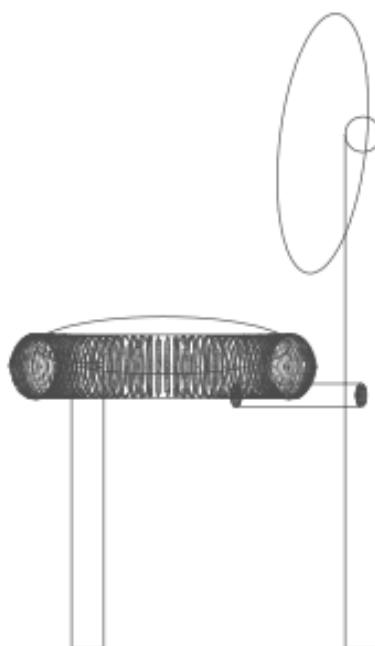

BRETON

CADEIRA
IZABEL

POR
LUIZA MOYSÉS

CADEIRA
IZABEL

BRETON

55cm
22"
87cm
34"

54cm
21"

55cm
22"

CADEIRA
IZABEL

BRETON

Diferenciais:

Tecido Fornecido / Coleção
Madeira maciça Jequitibá
Aceita acabamento em verniz e laca

CADEIRA
IZABEL

BRETON

 Revestimento: Tecido Fornecido / Coleção. Estrutura: Madeira maciça Jequitibá . Acabamentos: aceita acabamento em verniz e laca