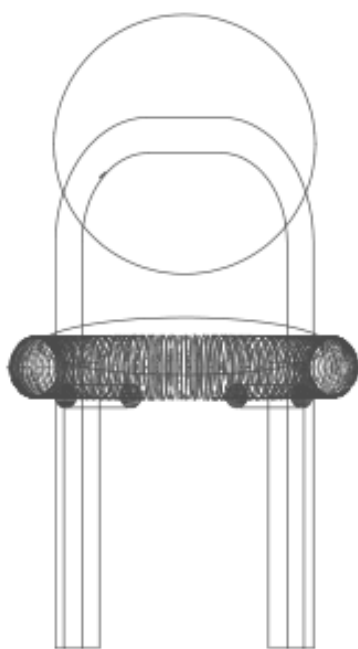

BRETON

CADEIRA
IZABEL

POR
LUIZA MOYSÉS

CADEIRA
IZABEL

BRETON

55cm
22"
87cm
34"

54cm
21"

55cm
22"

CADEIRA
IZABEL

BRETON

Diferenciais:

Tecido Fornecido / Coleção
Madeira maciça Jequitibá
Aceita acabamento em verniz e laca

CADEIRA
IZABEL

BRETON

 Revestimento: Tecido Fornecido / Coleção. Estrutura: Madeira maciça Jequitibá . Acabamentos: aceita acabamento em verniz e laca