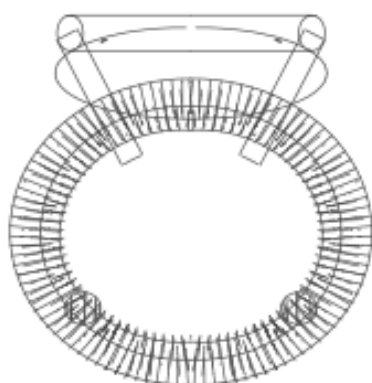

BRETON

CADEIRA
IZABEL

POR
LUIZA MOYSÉS

CADEIRA
IZABEL

BRETON

55cm
22"
87cm
34"

54cm
21"

55cm
22"

CADEIRA
IZABEL

BRETON

Diferenciais:

Tecido Fornecido / Coleção
Madeira maciça Jequitibá
Aceita acabamento em verniz e laca

CADEIRA
IZABEL

BRETON

 Revestimento: Tecido Fornecido / Coleção. Estrutura: Madeira maciça Jequitibá . Acabamentos: aceita acabamento em verniz e laca